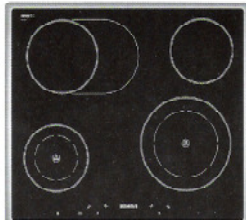

## Siemens Set EQ 34003

Herd HE 200501 Edelstahl  
mit 5 Heizarten, 58 Liter Backraum  
Backrohr mit titanGlanz Email  
**Induktion-KF EI 755501 Edelstahl**  
2 Induktions und 2 highspeed-Kochzonen  
3 fach Auszug und Topfset