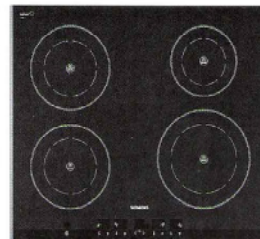

Siemens Herd mit 3 fach Teleskopauszug Kochfeld mit 4 fach Induktion und Topfset